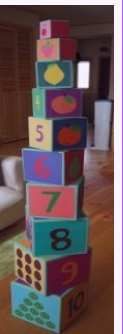

### ジグソーパズル 立体パズル 4D CITYSCAPE TIMEPUZZLE

今回紹介するのは、ジグソーパズル老舗メーカーヤマノが発売している「4D CITYSCAPE TIMEPUZZLE」です。4D と名のとおりこのパズルは平面のパズルに立体感を付け加えた新しいタイプのパズルです。

現在世界8都市のパズルが販売されていますが、例えば「東京」だと第1層が昭和20年代、第2層が昭和40年代、第3層が平成、第4層が立体的なビルといった具合に、パズルに地層をかぶせるように作っていき、最後には立体的な地図に仕上がっているという仕掛けです。作る楽しさだけではなく、都市の成り立ちも学べるところが大きな特徴。完成と同時に気づけば東京通になっているかもしれませんよ。

## マイ・グッドトイ

今回は会員の利見さんの紹介するマイグッドトイ『フライングタイガーのスタッキングブロック』を紹介します。

大ききの違う10個の箱を積んだり、倒したり、並べたりして遊びます。紙でできているため、高く積んで倒してもそれほど危なくないので、ダイナミックに遊ぶことができます。また、箱ごとに1~10の数字が書かれていて、別の一面にその数字の数の絵が描かれているので、数字や数の学習にも繋がります。入れ子式でコンパクトに収納できる場所も魅力的です。様々なメーカーから同じような物が出されていますが、このポップな絵と色使い、そして低価格なところが気に入りました。